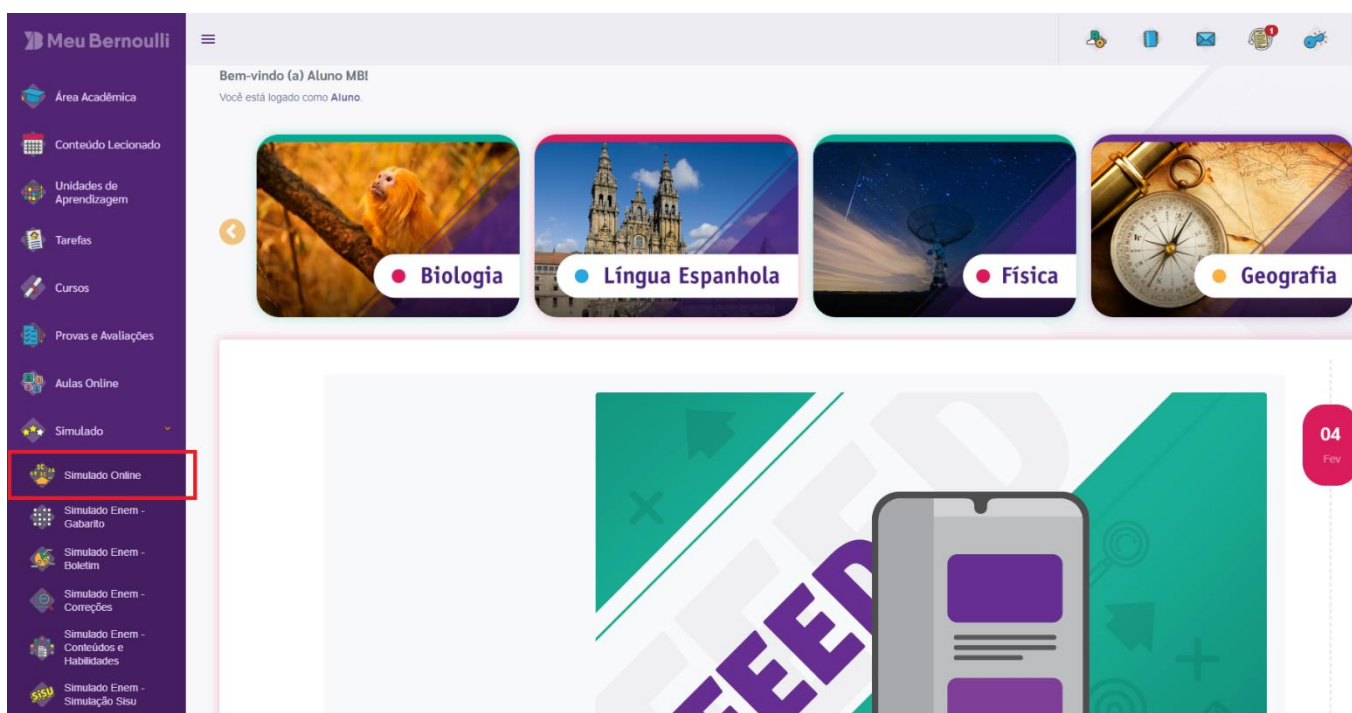

2) No menu lateral, acesse: Simulado >> Simulado Online. Esse menu só estará disponível a partir do dia 25/04/2020, às 13h.